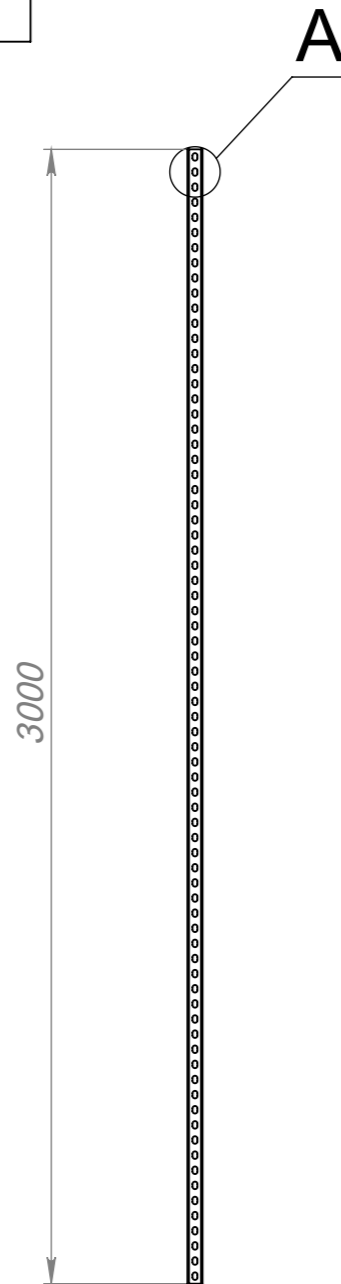

2113.259412.002

Справ. №

Подп. и дата

Инв. № дубл.

Взам. инв. №

Подп. и дата

Инв. № подл.

A (1 : 2)

B (1 : 2)

					<b>2113.259412.002</b>			
Изм.	Лист	№ докум.	Подп.	Дата	<i>Траверса монтажная 40/40-3000</i>	Лит.	Масса	Масштаб
Разраб.		<i>Смирнов</i>		<i>10.05.17</i>		<i>B</i>	<i>5.86</i>	<i>1:20</i>
Пров.		<i>Новиков</i>		<i>11.05.17</i>				
Т. контр.						Лист 1	Листов 1	
Н. контр.					<i>Сталь 3сп галв.покрытие Zn 6мкм</i>	<a href="http://www.tpk-novotek.ru">www.tpk-novotek.ru</a>		
Утв.		<i>Новиков</i>		<i>11.05.17</i>				