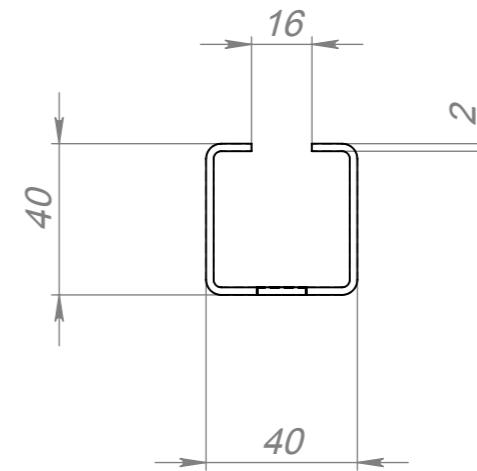

2113.259412.002

Справ. №

Подп. и дата

Инв. № дубл.

Взам. инв. №

Подп. и дата

Инв. № подл.

A (1 : 2)

B (1 : 2)

					<b>2113.259412.002</b>			
Изм.	Лист	№ докум.	Подп.	Дата	<i>Траверса монтажная 40/40-3000</i>	Лит.	Масса	Масштаб
Разраб.		<i>Смирнов</i>		<i>10.05.17</i>		<i>B</i>	<i>5.86</i>	<i>1:20</i>
Пров.		<i>Новиков</i>		<i>11.05.17</i>				
Т. контр.						Лист 1	Листов 1	
Н. контр.					<i>Сталь 3сп галв.покрытие Zn 6мкм</i>	<a href="http://www.tpk-novotek.ru">www.tpk-novotek.ru</a>		
Утв.		<i>Новиков</i>		<i>11.05.17</i>				