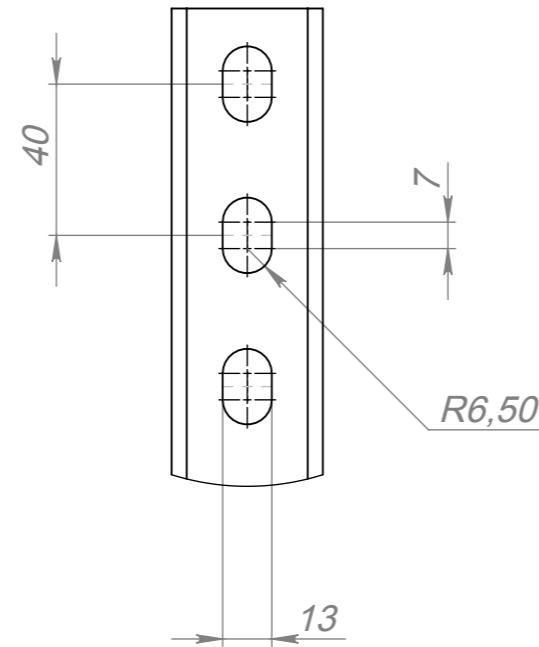

2113.259412.002

Справ. №

Подп. и дата

Инв. № дубл.

Взам. инв. №

Подп. и дата

Инв. № подл.

A (1 : 2)

B (1 : 2)

					<b>2113.259412.002</b>			
Изм.	Лист	№ докум.	Подп.	Дата	<i>Траверса монтажная 40/40-3000</i>	Лит.	Масса	Масштаб
Разраб.		<i>Смирнов</i>		<i>10.05.17</i>		<i>B</i>	<i>5.86</i>	<i>1:20</i>
Пров.		<i>Новиков</i>		<i>11.05.17</i>				
Т. контр.						Лист 1	Листов 1	
Н. контр.					<i>Сталь 3сп галв.покрытие Zn 6мкм</i>	<a href="http://www.tpk-novotek.ru">www.tpk-novotek.ru</a>		
Утв.		<i>Новиков</i>		<i>11.05.17</i>				