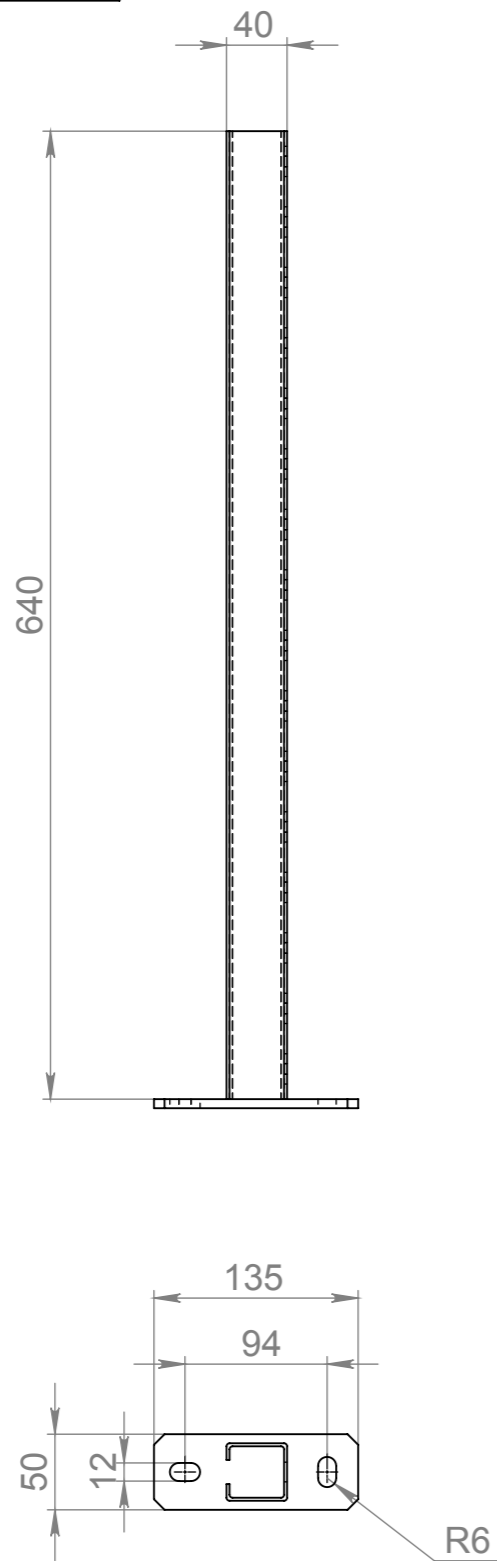

2233.259412.007

Инд. № подл.	Подп. и дата	Взам. инв. №	Инв. № дубл.	Подп. и дата	Страв. №
--------------	--------------	--------------	--------------	--------------	----------

					2233.259412.007			
Изм.	Лист	№ докум.	Подп.	Дата	Консоль с вертикальным фланцем КВФ 38/40-640	Лит.	Масса	Масштаб
Разраб.		Смирнов		04.04.17		B	1.55	1:5
Пров.		Новиков		04.04.17				
Т. контр.						Лист 1	Листов 1	
Н. контр.					Сталь 3сп галв.покрытие Zn 6мкм	www.tpk-novotek.ru		
Утв.		Новиков		04.04.17				