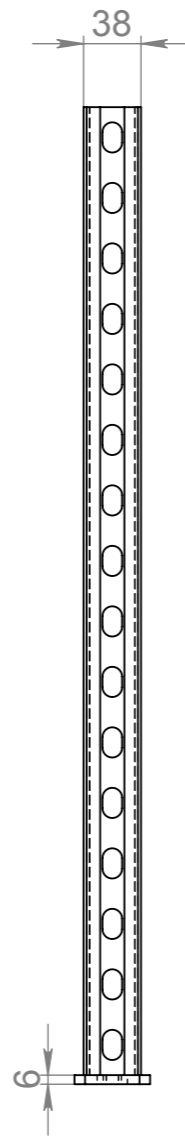

2233.259412.007

Инд. № подл.	Подп. и дата	Взам. инв. №	Инв. № дубл.	Подп. и дата	Страв. №
--------------	--------------	--------------	--------------	--------------	----------

					2233.259412.007			
Изм.	Лист	№ докум.	Подп.	Дата	Консоль с вертикальным фланцем КВФ 38/40-640	Лит.	Масса	Масштаб
Разраб.		Смирнов		04.04.17		B	1.55	1:5
Пров.		Новиков		04.04.17				
Т. контр.						Лист 1	Листов 1	
Н. контр.					Сталь 3сп галв.покрытие Zn 6мкм	www.tpk-novotek.ru		
Утв.		Новиков		04.04.17				