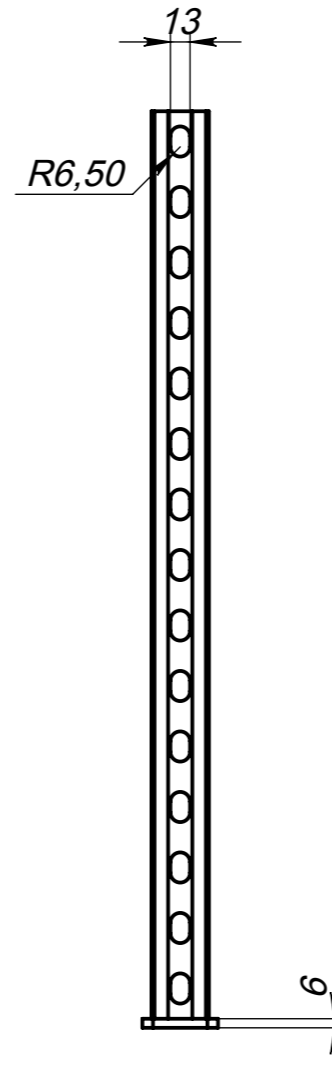

2233.259412.005

Страв. №

Подп. и дата

Инв. № дубл.

Взам. инв. №

Подп. и дата

Инв. № подл.

					2233.259412.005			
Изм.	Лист	№ докум.	Подп.	Дата	Консоль с вертикальным фланцем КВФ 38/40-600	Лит.	Масса	Масштаб
Разраб.		Смирнов		01.12.16		B	1.47	1:5
Пров.		Новиков		01.02.17				
Т. контр.						Лист 1	Листов 1	
Н. контр.								
Утв.		Новиков		01.02.17	Сталь 3сп галв.покрытие Zn 6мкм			
						www.tpk-novotek.ru		