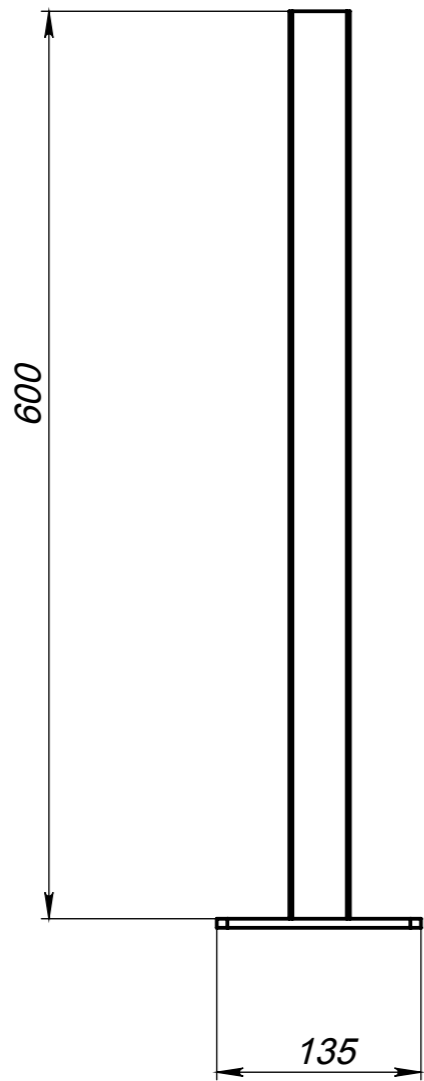

2233.259412.005

Страв. №

Подп. и дата

Инв. № дубл.

Взам. инв. №

Подп. и дата

Инв. № подл.

					2233.259412.005			
Изм.	Лист	№ докум.	Подп.	Дата	Консоль с вертикальным фланцем КВФ 38/40-600	Лит.	Масса	Масштаб
Разраб.		Смирнов		01.12.16		B	1.47	1:5
Пров.		Новиков		01.02.17				
Т. контр.						Лист 1	Листов 1	
Н. контр.								
Утв.		Новиков		01.02.17	Сталь 3сп галв.покрытие Zn 6мкм			
						www.tpk-novotek.ru		