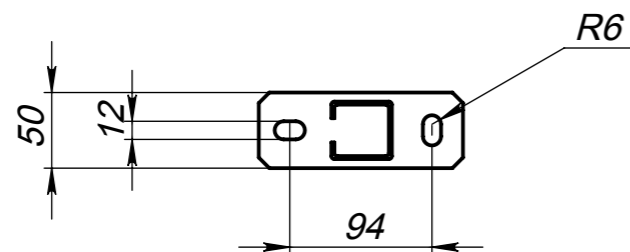

2233.259412.005

Страв. №

Подп. и дата

Инв. № дубл.

Взам. инв. №

Подп. и дата

Инв. № подл.

					2233.259412.005			
Изм.	Лист	№ докум.	Подп.	Дата	Консоль с вертикальным фланцем КВФ 38/40-600	Лит.	Масса	Масштаб
Разраб.		Смирнов		01.12.16		B	1.47	1:5
Пров.		Новиков		01.02.17				
Т. контр.						Лист 1	Листов 1	
Н. контр.								
Утв.		Новиков		01.02.17	Сталь 3сп галв.покрытие Zn 6мкм			
						www.tpk-novotek.ru		