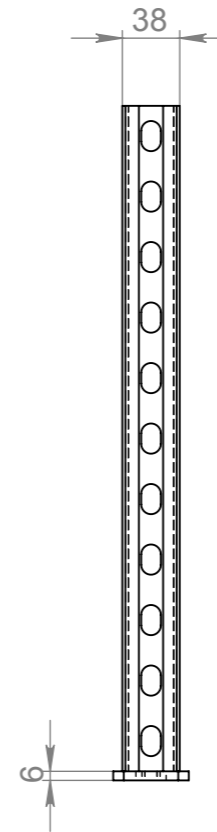

2233.259412.003

Страв. №

Подп. и дата

Инв. № дубл.

Взам. инв. №

Подп. и дата

Инв. № подл.

					<b>2233.259412.003</b>			
Изм.	Лист	№ докум.	Подп.	Дата	<b>Консоль с вертикальным фланцем КВФ 38/40-440</b>	Лит.	Масса	Масштаб
Разраб.		Смирнов		04.04.17		B	1.16	1:5
Пров.		Новиков		04.04.17				
Т. контр.						Лист 1	Листов 1	
Н. контр.								
Утв.		Новиков		04.04.17	Сталь 3сп галв.покрытие Zn 6мкм			
						<a href="http://www.tpk-novotek.ru">www.tpk-novotek.ru</a>		