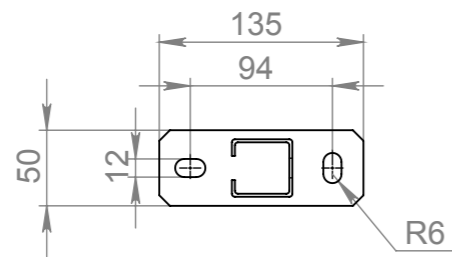

2233.259412.003

Страв. №

Подп. и дата

Инв. № дубл.

Взам. инв. №

Подп. и дата

Инв. № подл.

					<b>2233.259412.003</b>			
Изм.	Лист	№ докум.	Подп.	Дата	<b>Консоль с вертикальным фланцем КВФ 38/40-440</b>	Лит.	Масса	Масштаб
Разраб.		Смирнов		04.04.17		B	1.16	1:5
Пров.		Новиков		04.04.17				
Т. контр.						Лист 1	Листов 1	
Н. контр.								
Утв.		Новиков		04.04.17	Сталь 3сп галв.покрытие Zn 6мкм			
						<a href="http://www.tpk-novotek.ru">www.tpk-novotek.ru</a>		