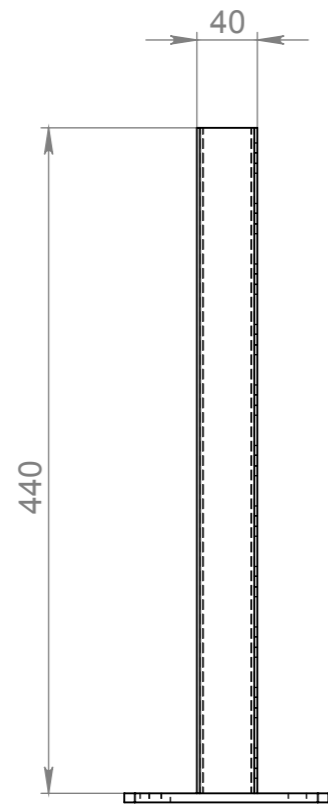

2233.259412.003

Страв. №

Подп. и дата

Инв. № дубл.

Взам. инв. №

Подп. и дата

Инв. № подл.

					<b>2233.259412.003</b>			
Изм.	Лист	№ докум.	Подп.	Дата	<b>Консоль с вертикальным фланцем КВФ 38/40-440</b>	Лит.	Масса	Масштаб
Разраб.		Смирнов		04.04.17		B	1.16	1:5
Пров.		Новиков		04.04.17				
Т. контр.						Лист 1	Листов 1	
Н. контр.								
Утв.		Новиков		04.04.17	Сталь 3сп галв.покрытие Zn 6мкм			
						<a href="http://www.tpk-novotek.ru">www.tpk-novotek.ru</a>		