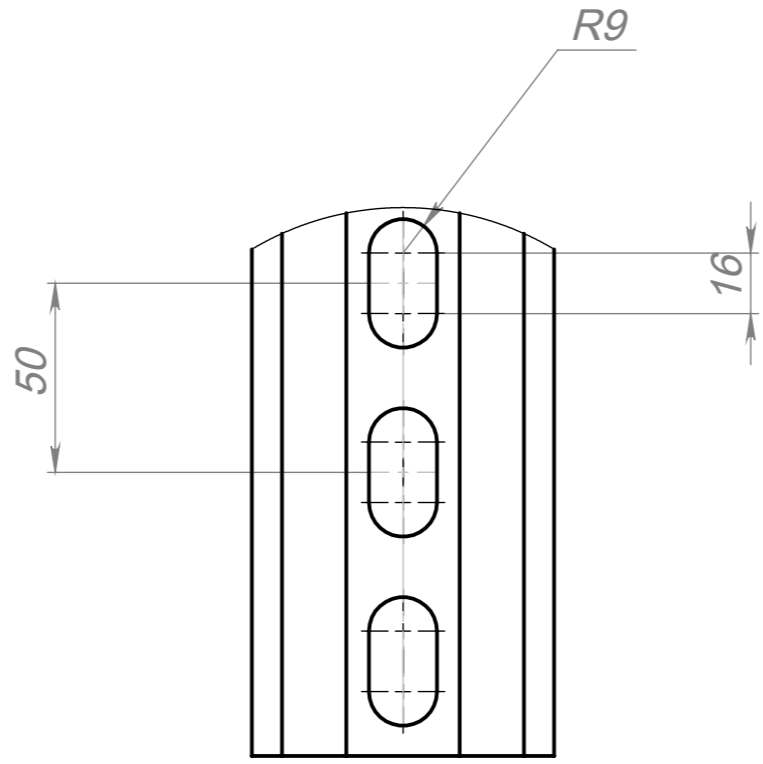

В (1 : 2)

Изм.	Лист	№ докум.	Подп.	Дата
Разраб.		Смирнов		01.03.18
Пров.		Новиков		01.03.18
Т. контр.				
Н. контр.				
Утв.		Новиков		01.03.18

8113.259412.001

504458R Траверса
МОНТАЖНАЯ 80/80-2000

Сталь 3сп галв.покрытие Zn 6мкм

Лит.	Масса	Масштаб
B	15.90	1:10
Лист 1		Листов 1

www.tpk-novotek.ru