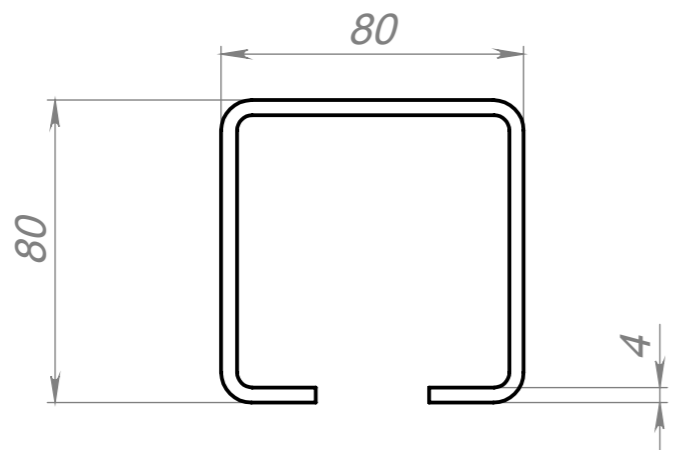

В (1 : 2)

Изм.	Лист	№ докум.	Подп.	Дата
Разраб.		Смирнов		01.03.18
Пров.		Новиков		01.03.18
Т. контр.				
Н. контр.				
Утв.		Новиков		01.03.18

8113.259412.001

504458R Траверса
МОНТАЖНАЯ 80/80-2000

Сталь 3сп галв.покрытие Zn 6мкм

Лит.	Масса	Масштаб
B	15.90	1:10
Лист 1		Листов 1

www.tpk-novotek.ru