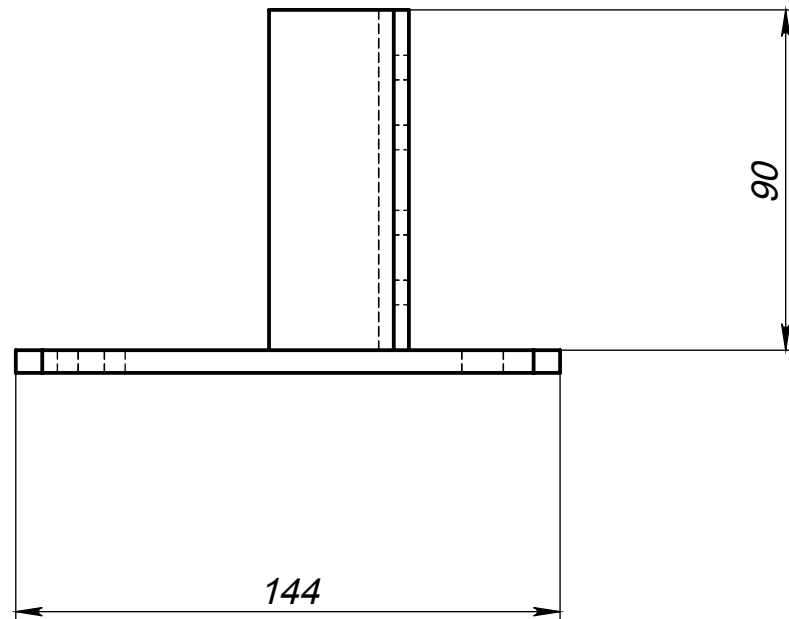

2333.259412.001

Справ. №

Подп. и дата

Инв. № дубл.

Взам. инв. №

Подп. и дата

Инв. № подл.

					2333.259412.001			
Изм.	Лист	№ докум.	Подп.	Дата	Фланец вертикальный СФВ-38	Лит.	Масса	Масштаб
Разраб.		Смирнов		01.12.16		B	0.79	1:2
Пров.		Новиков		01.02.17				
Т. контр.						Лист 1	Листов 1	
Н. контр.								
Утв.		Новиков		01.02.17	Сталь 3сп галв.покрытие Zn 6мкм	www.tpk-novotek.ru		