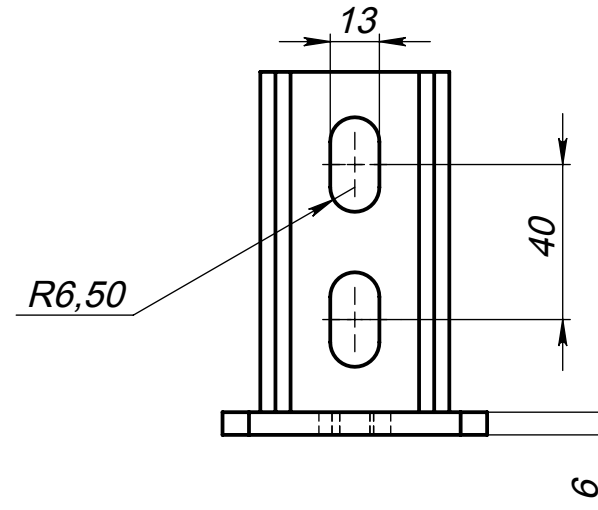

2333.259412.001

Справ. №

Подп. и дата

Инв. № дубл.

Взам. инв. №

Подп. и дата

Инв. № подл.

					2333.259412.001			
Изм.	Лист	№ докум.	Подп.	Дата	Фланец вертикальный СФВ-38	Лит.	Масса	Масштаб
Разраб.		Смирнов		01.12.16		B	0.79	1:2
Пров.		Новиков		01.02.17				
Т. контр.						Лист 1	Листов 1	
Н. контр.								
Утв.		Новиков		01.02.17	Сталь 3сп галв.покрытие Zn 6мкм	www.tpk-novotek.ru		