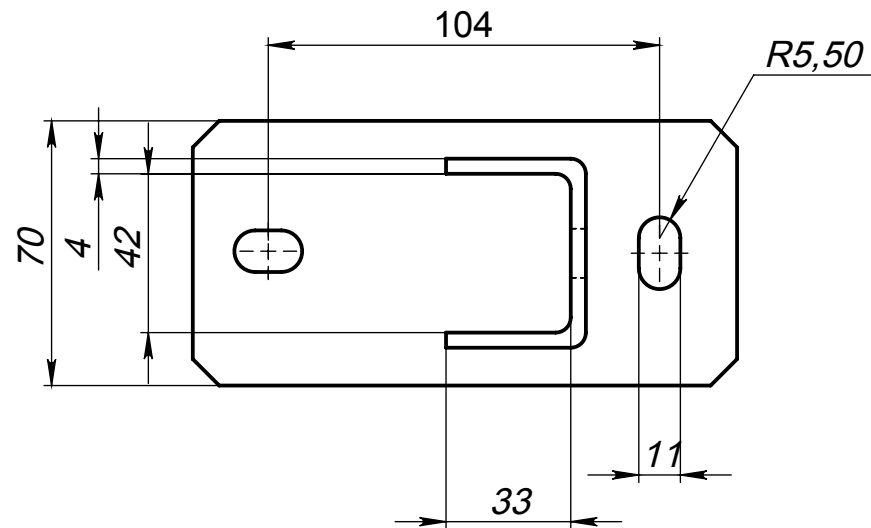

2333.259412.001

Справ. №

Подп. и дата

Инв. № дубл.

Взам. инв. №

Подп. и дата

Инв. № подл.

					2333.259412.001			
Изм.	Лист	№ докум.	Подп.	Дата	Фланец вертикальный СФВ-38	Лит.	Масса	Масштаб
Разраб.		Смирнов		01.12.16		B	0.79	1:2
Пров.		Новиков		01.02.17				
Т. контр.						Лист 1	Листов 1	
Н. контр.								
Утв.		Новиков		01.02.17	Сталь 3сп галв.покрытие Zn 6мкм	www.tpk-novotek.ru		